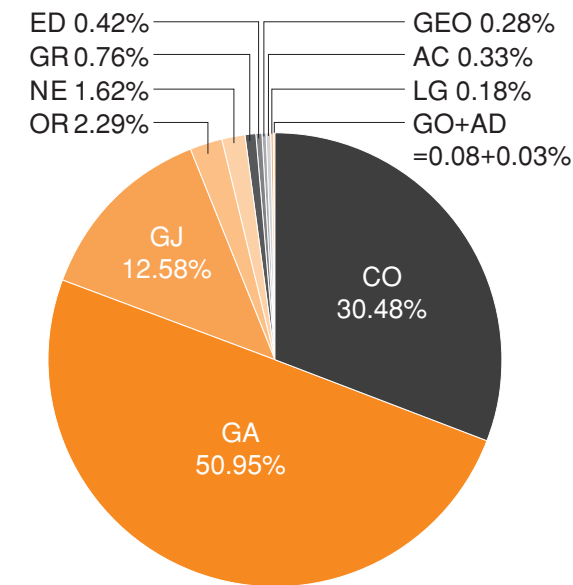

■ 属性ごとの登録JPドメイン名の割合

2009年2月1日現在の登録ドメイン名を属性別で円グラフにしたものです。最も多い属性は、汎用JPドメイン名(GA)で50.95%、次いでCO、汎用JPドメイン名(GJ)、OR、NEの順となります。