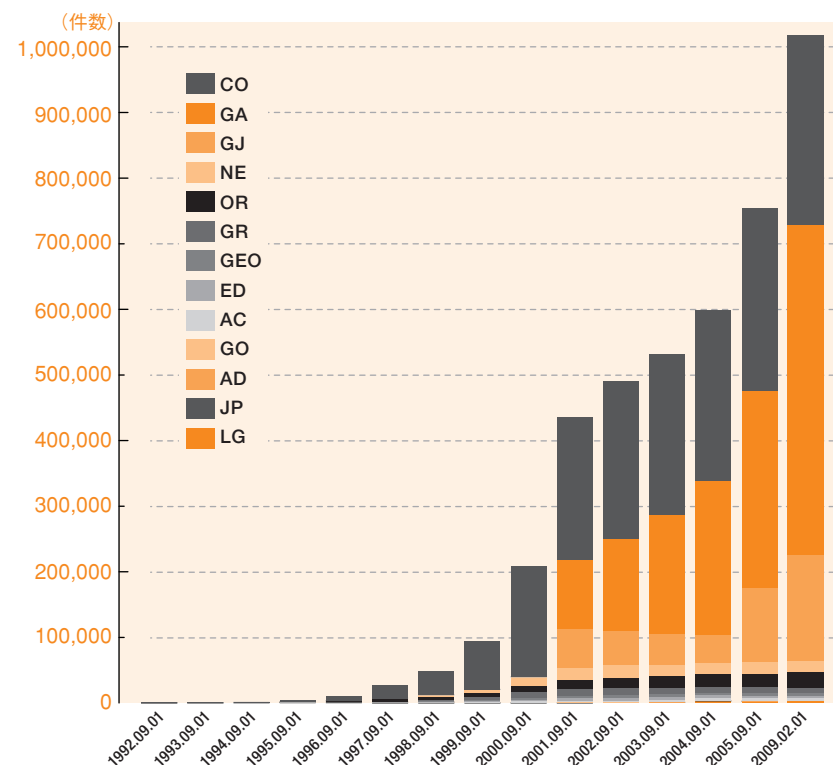

■ JPDドメイン名登録の推移

JPDドメイン名の登録件数は、2001年の汎用JPドメイン名登録開始により大幅な増加を示し、2003年1月1日時点で50万件を超えました。その後も登録数は増え続けており、2008年3月1日時点で100万件を突破、2009年2月現在で約107万件となっております。

属性型・地域型 JPDドメイン名	属性	説明
JP	属性なし	
AD	JPNIC会員	
AC	大学等教育機関	
CO	一般企業	
GO	政府機関	
OR	会社以外の法人	
NE	ネットワークサービス	
GR	任意団体	
ED	小・中・高校	
GEO	地域型	
LG	地方公共団体	
汎用JPDドメイン名	GA	ASCII(英数字)
	GJ	日本語