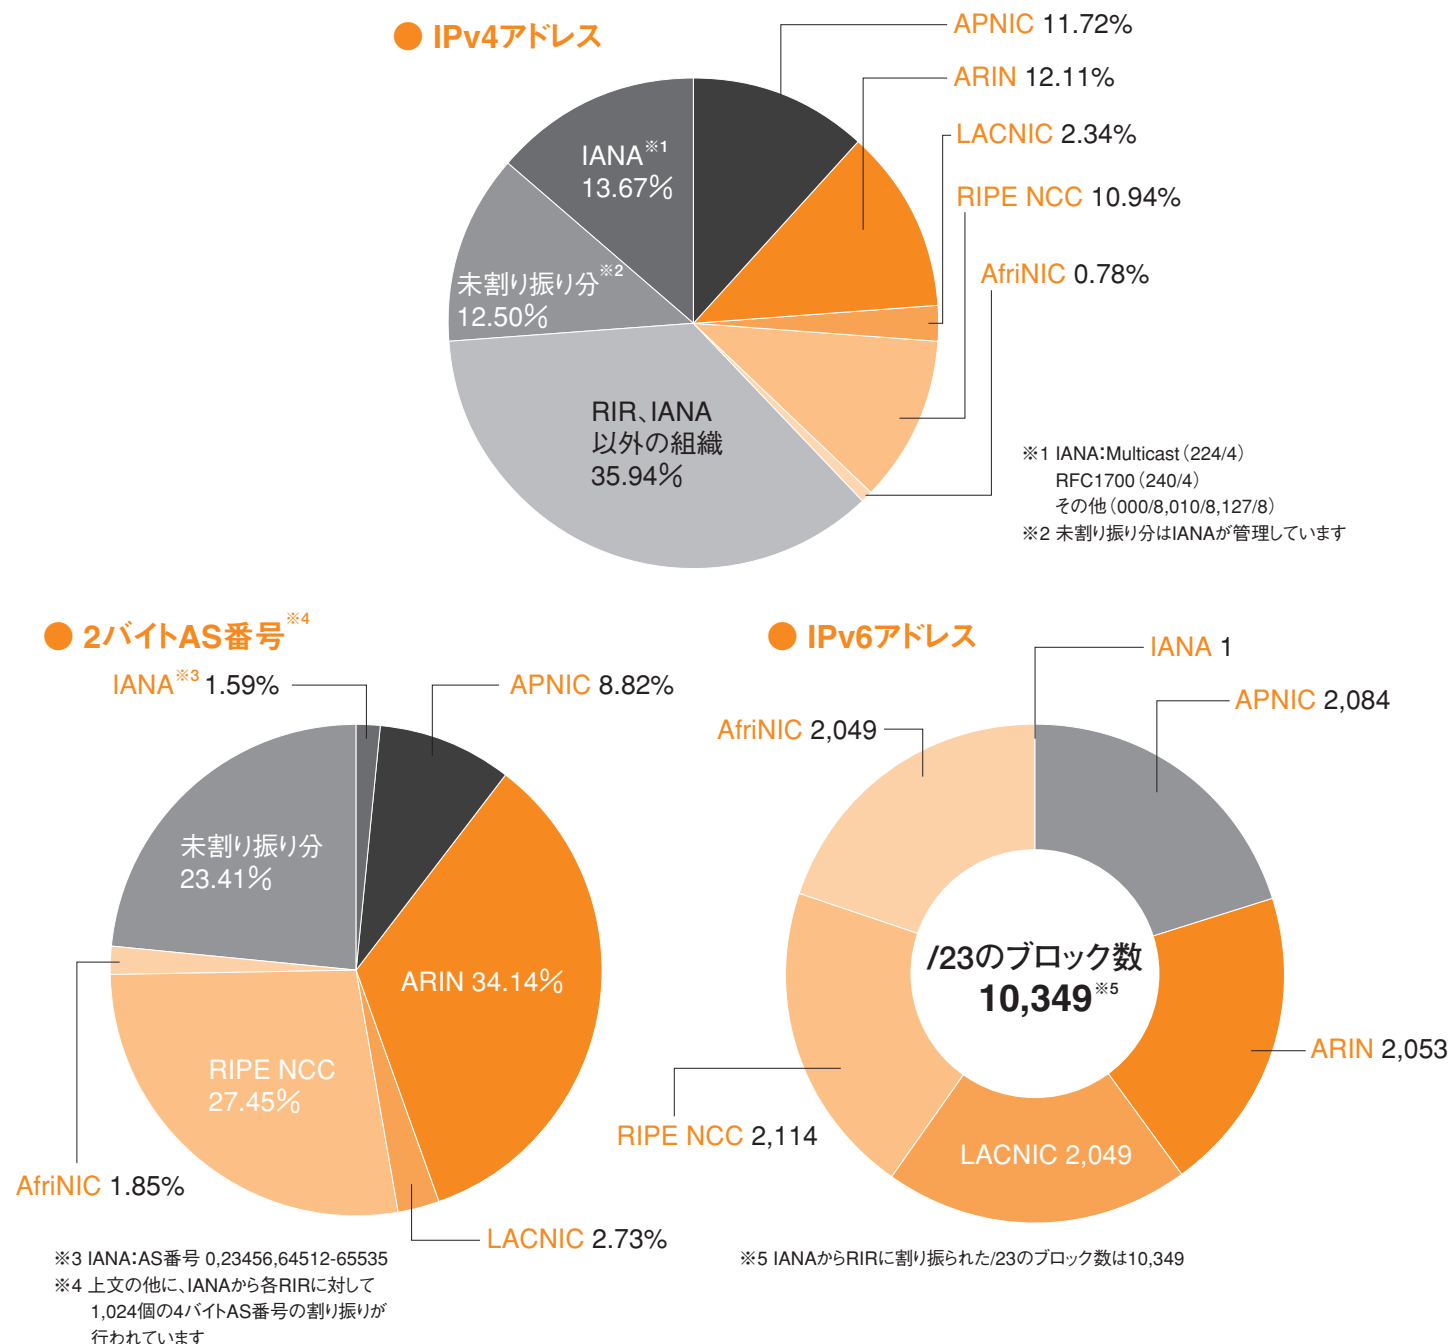

## IPv4アドレス割り振り件数の推移

## IPv6アドレス割り振り件数の推移

## 地域インターネットレジストリ (RIR) ごとの IPv4アドレス、IPv6アドレス、AS番号配分状況

各地域レジストリごとのIPv4、IPv6、AS番号の割り振り状況です。APNICはアジア太平洋地域、ARINは主に北米地域、RIPE NCCは欧州地域、AfrinICはアフリカ地域、LACNICは中南米地域を受け持っています。(2009年1月31日現在)

## ■ アジア太平洋地域の国別IPv4アドレス配分状況

APNICからローカルインターネットレジストリ(LIR)へ割り振られたホスト数と、APNICから直接割り当てられたホスト数の合計を国別に示しています。(2009年1月31日現在)