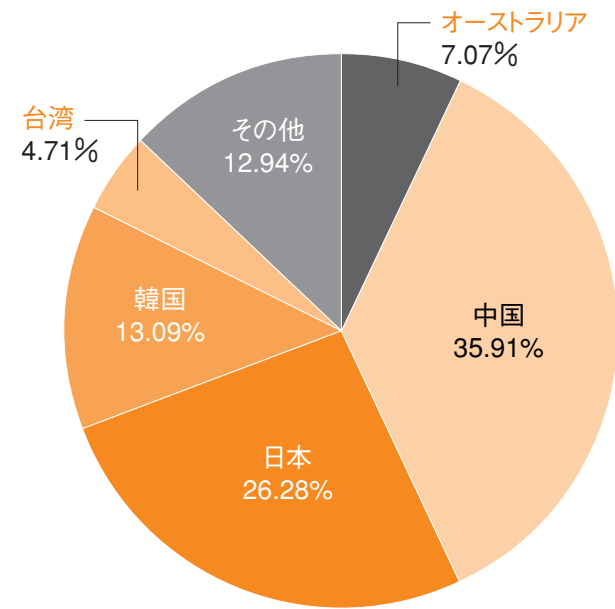

■ アジア太平洋地域の国別IPv4アドレス配分状況

APNICからローカルインターネットレジストリ(LIR)へ割り振られたホスト数と、APNICから直接割り当てられたホスト数の合計を国別に示しています。(2009年1月31日現在)