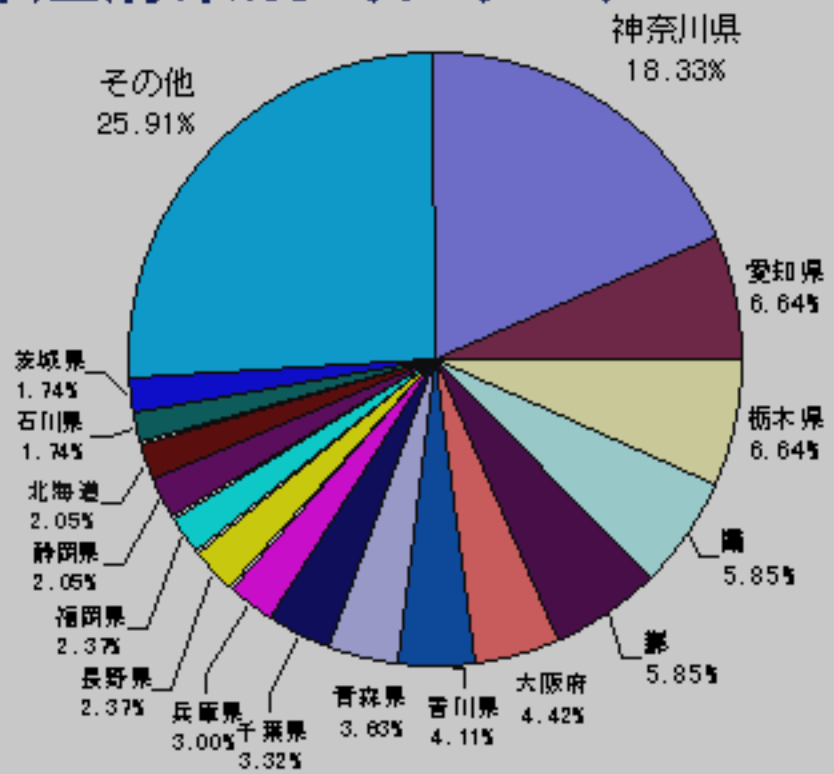

状態別の内訳（グラフ）

都道府県別

神奈川県	116
愛知県	42
栃木県	42
埼玉県	37
東京都	37
大阪府	28
香川県	26
青森県	23
千葉県	21
兵庫県	19
長野県	15
福岡県	15
静岡県	13
北海道	13
石川県	11
茨城県	11

熊本県	9
群馬県	9
福島県	9
徳島県	8
広島県	8
福井県	8
岡山県	7
山口県	7
沖縄県	6
京都府	6
滋賀県	6
奈良県	6
新潟県	6
山形県	6
愛媛県	5
大分県	5

鹿児島県	5
岐阜県	5
三重県	5
秋田県	4
島根県	4
富山県	4
宮崎県	4
山梨県	4
高知県	3
鳥取県	3
長崎県	3
宮城県	3
和歌山県	3
佐賀県	2
岩手県	1

都道府県別（グラフ）

EDドメイン名の傾向

- EDドメイン名に関する問い合わせ
 - 学校種別文字の利用傾向
→わかりやすさ
 - ドメイン名の長さ
→扱いやすさ

ドメイン名の組織ラベルの末尾

- 学校種別文字の利用傾向
 - 高等学校 (-H, -AH, -BH, -CH, -TH)
280校中、**221校**が利用
 - 中学校 (-J)
99校中、**86校**が利用
 - 小学校 (-E)
118校中、**114校**が利用