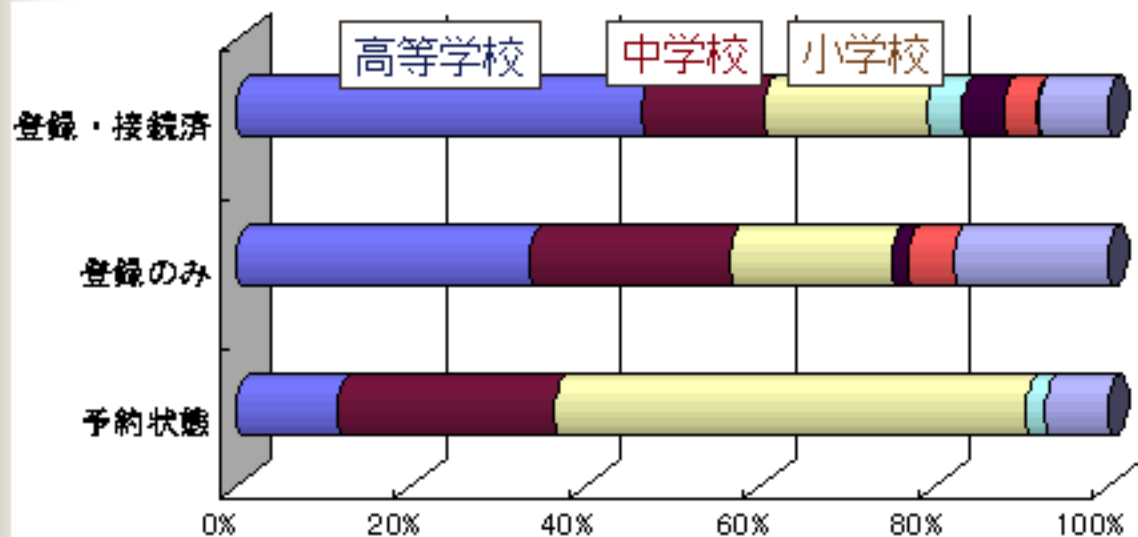

状態別の内訳（グラフ）

都道府県別

神奈川県	116
愛知県	42
栃木県	42
埼玉県	37
東京都	37
大阪府	28
香川県	26
青森県	23
千葉県	21
兵庫県	19
長野県	15
福岡県	15
静岡県	13
北海道	13
石川県	11
茨城県	11

熊本県	9
群馬県	9
福島県	9
徳島県	8
広島県	8
福井県	8
岡山県	7
山口県	7
沖縄県	6
京都府	6
滋賀県	6
奈良県	6
新潟県	6
山形県	6
愛媛県	5
大分県	5

鹿児島県	5
岐阜県	5
三重県	5
秋田県	4
島根県	4
富山県	4
宮崎県	4
山梨県	4
高知県	3
鳥取県	3
長崎県	3
宮城県	3
和歌山県	3
佐賀県	2
岩手県	1