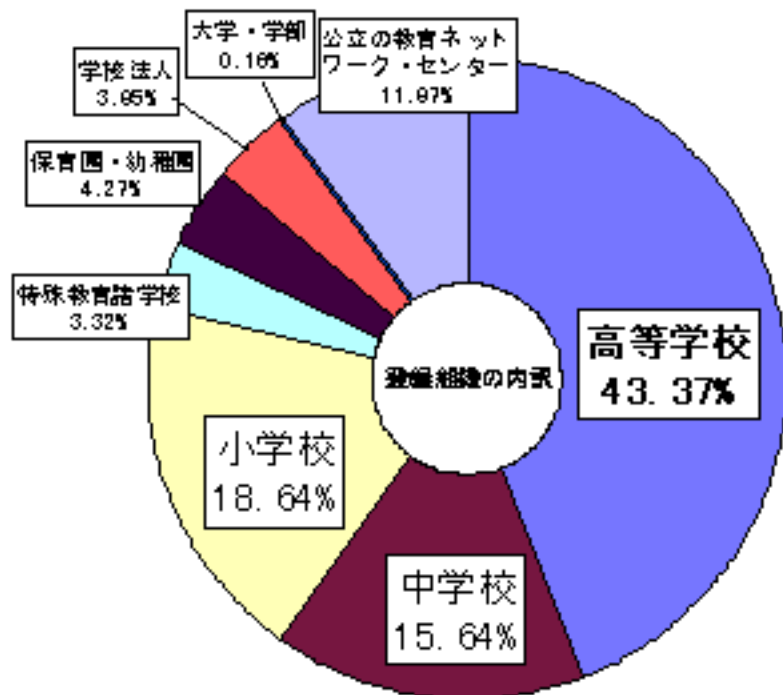

登録ドメイン数

2月 81

3月 62

4月 146

5月 105

6月 82

7月 87

8月 70

8月5日現在

合計**633ドメイン**
(1999年8月5日現在)

登録組織の内訳（グラフ）

状態別の内訳

	予約状態	登録のみ	登録・接続済	登録率
高等学校	5,251	38	242	5.06%
中学校	11,173	26	73	0.88%
小学校	24,268	21	97	0.48%
特殊教育諸学校	960	0	21	2.14%
保育園・幼稚園	0	2	25	
学校法人	0	6	19	
大学・学部	0	0	1	
公立の教育ネットワーク・センター	3,279	20	42	1.86%
合計	44,931	113	520	